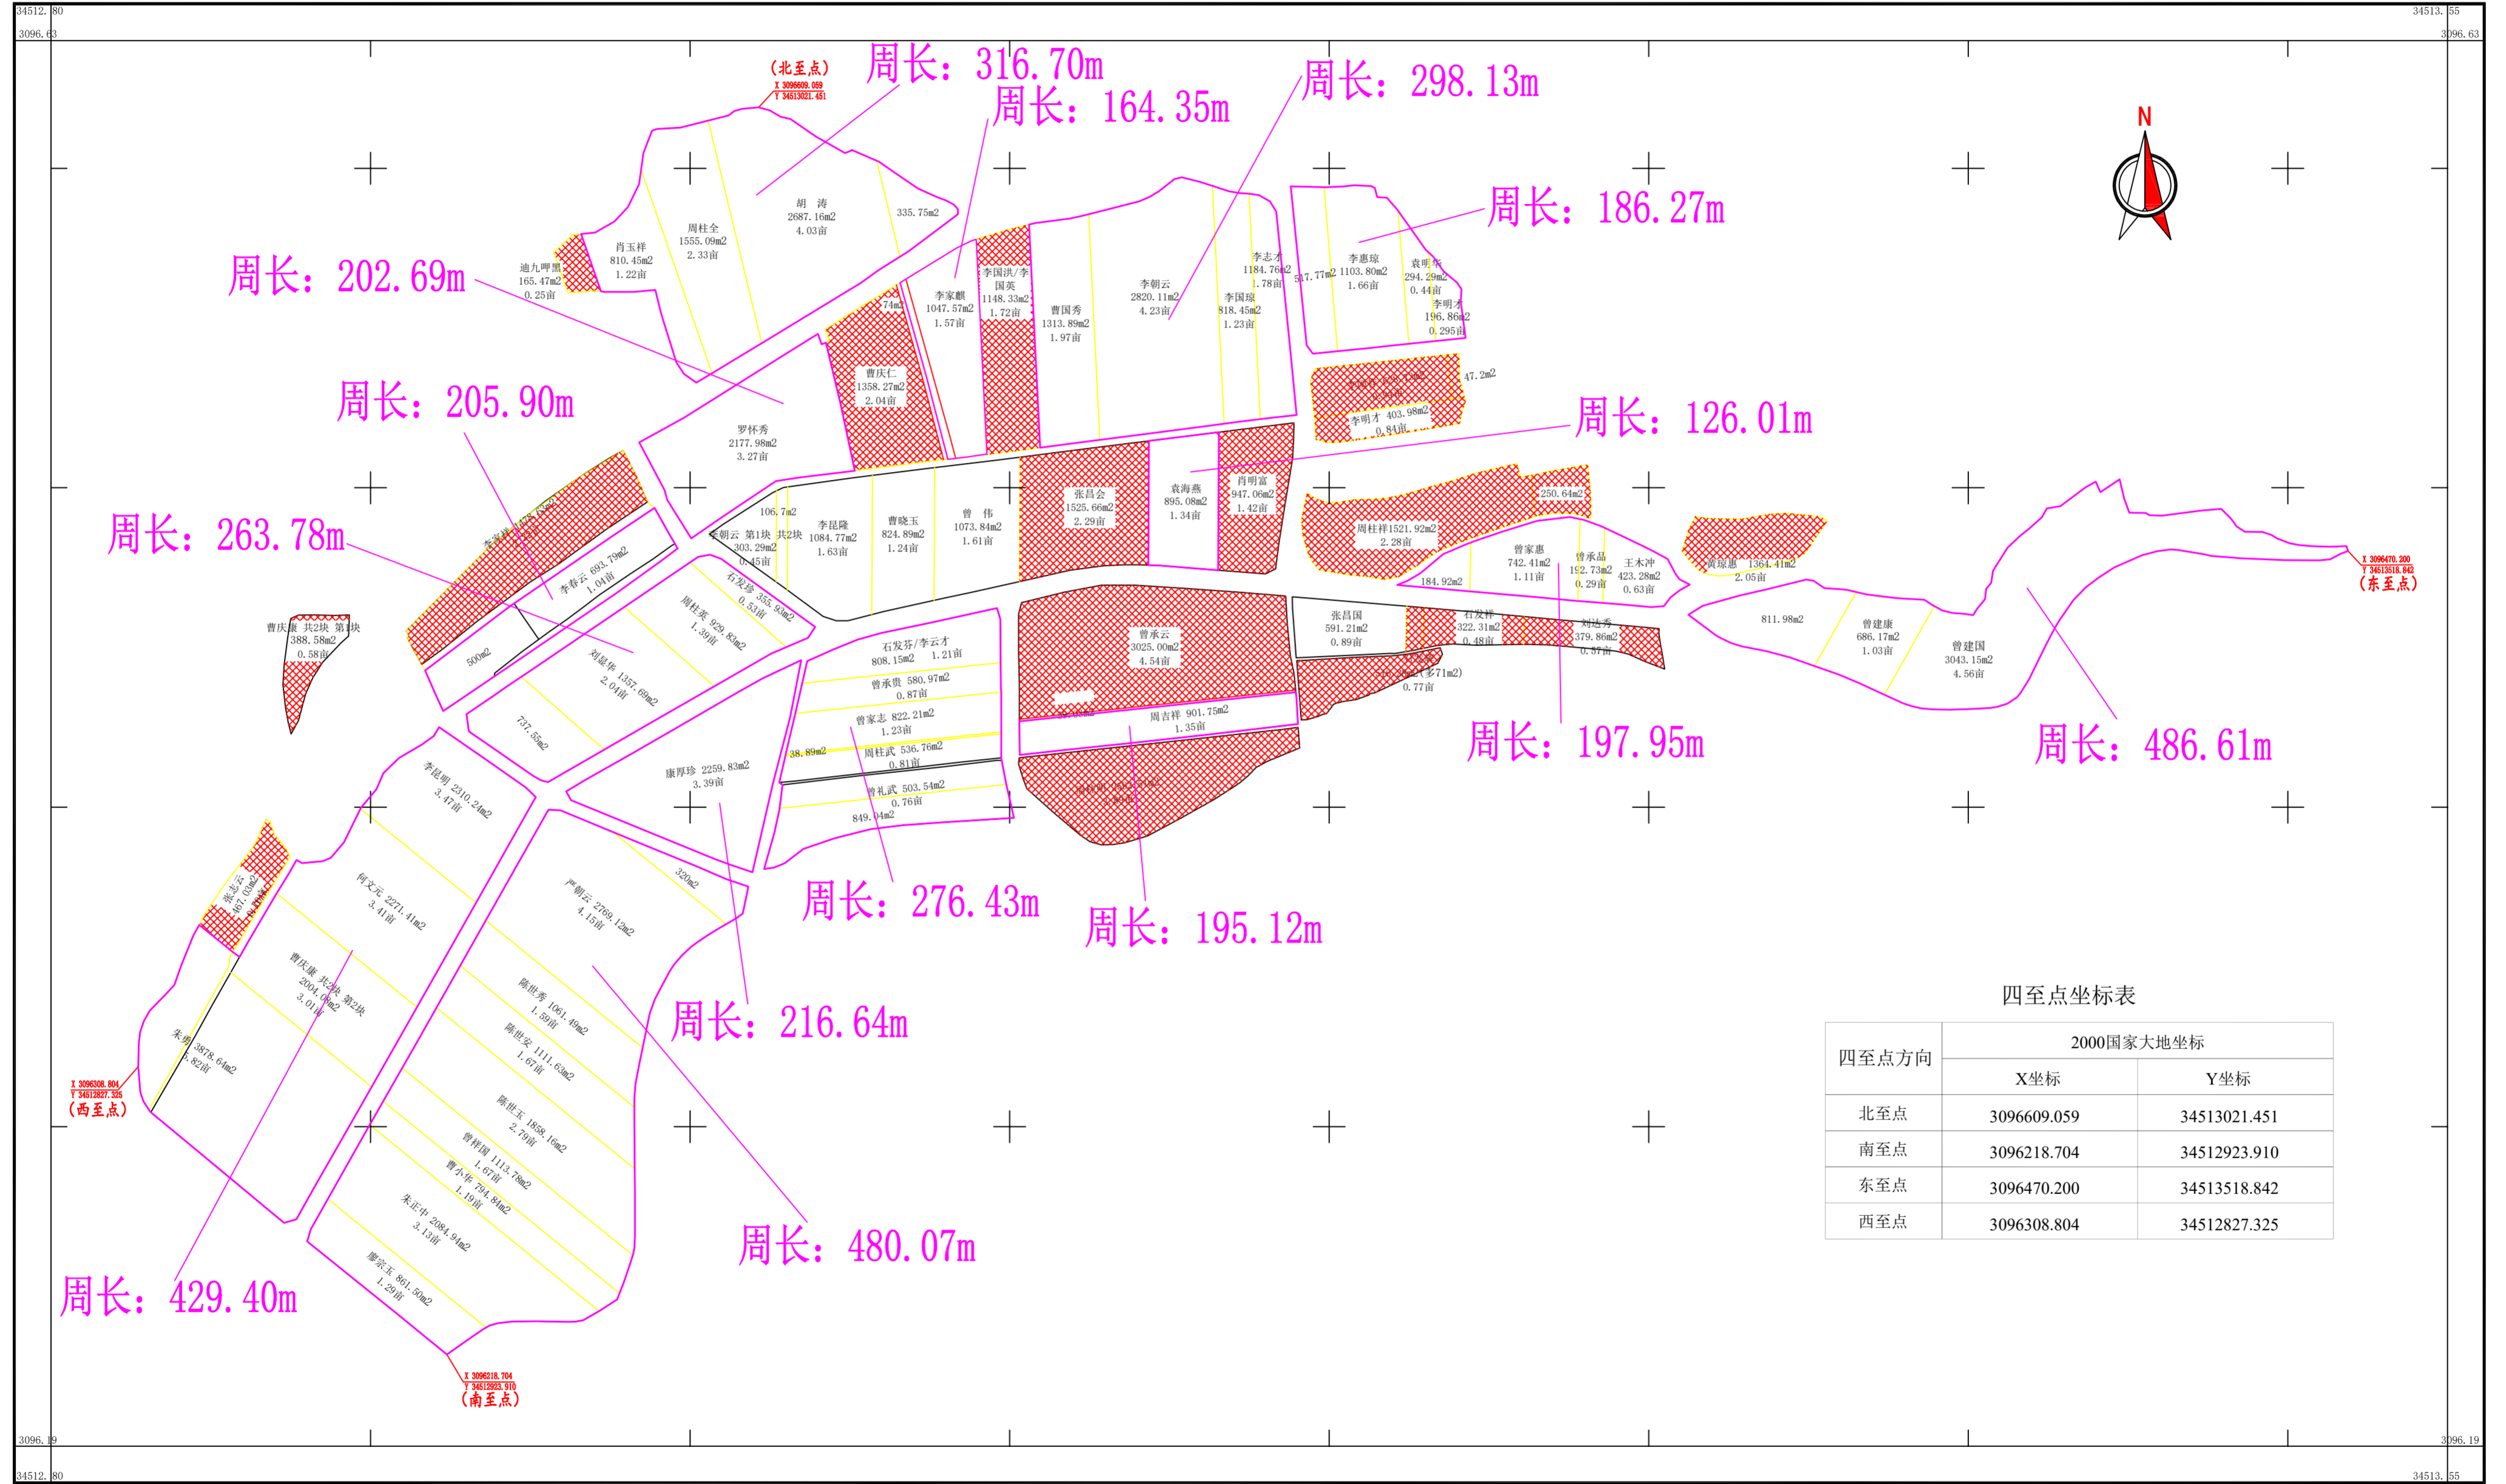

西昌学院租赁樟木箐镇字库村土地示意图

3096.19-34512.80

四至点坐标表

四至点方向	2000国家大地坐标	
	X坐标	Y坐标
北至点	3096609.059	34513021.451
南至点	3096218.704	34512923.910
东至点	3096470.200	34513518.842
西至点	3096308.804	34512827.325